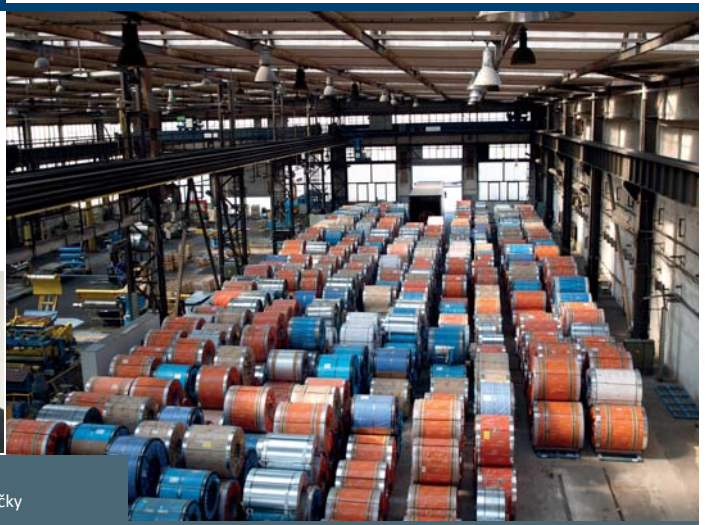

KOLÍN

MTC KOLÍN s.r.o. - 100 % dceřiná společnost MTC, a.s.

Rok vzniku: 2002
Rozloha areálu: 70.000 m²
Počet pracovníků: 67

Výrobní program:

- dělení pozinkovaných a za studena válcovaných plechů na pásy a tabule