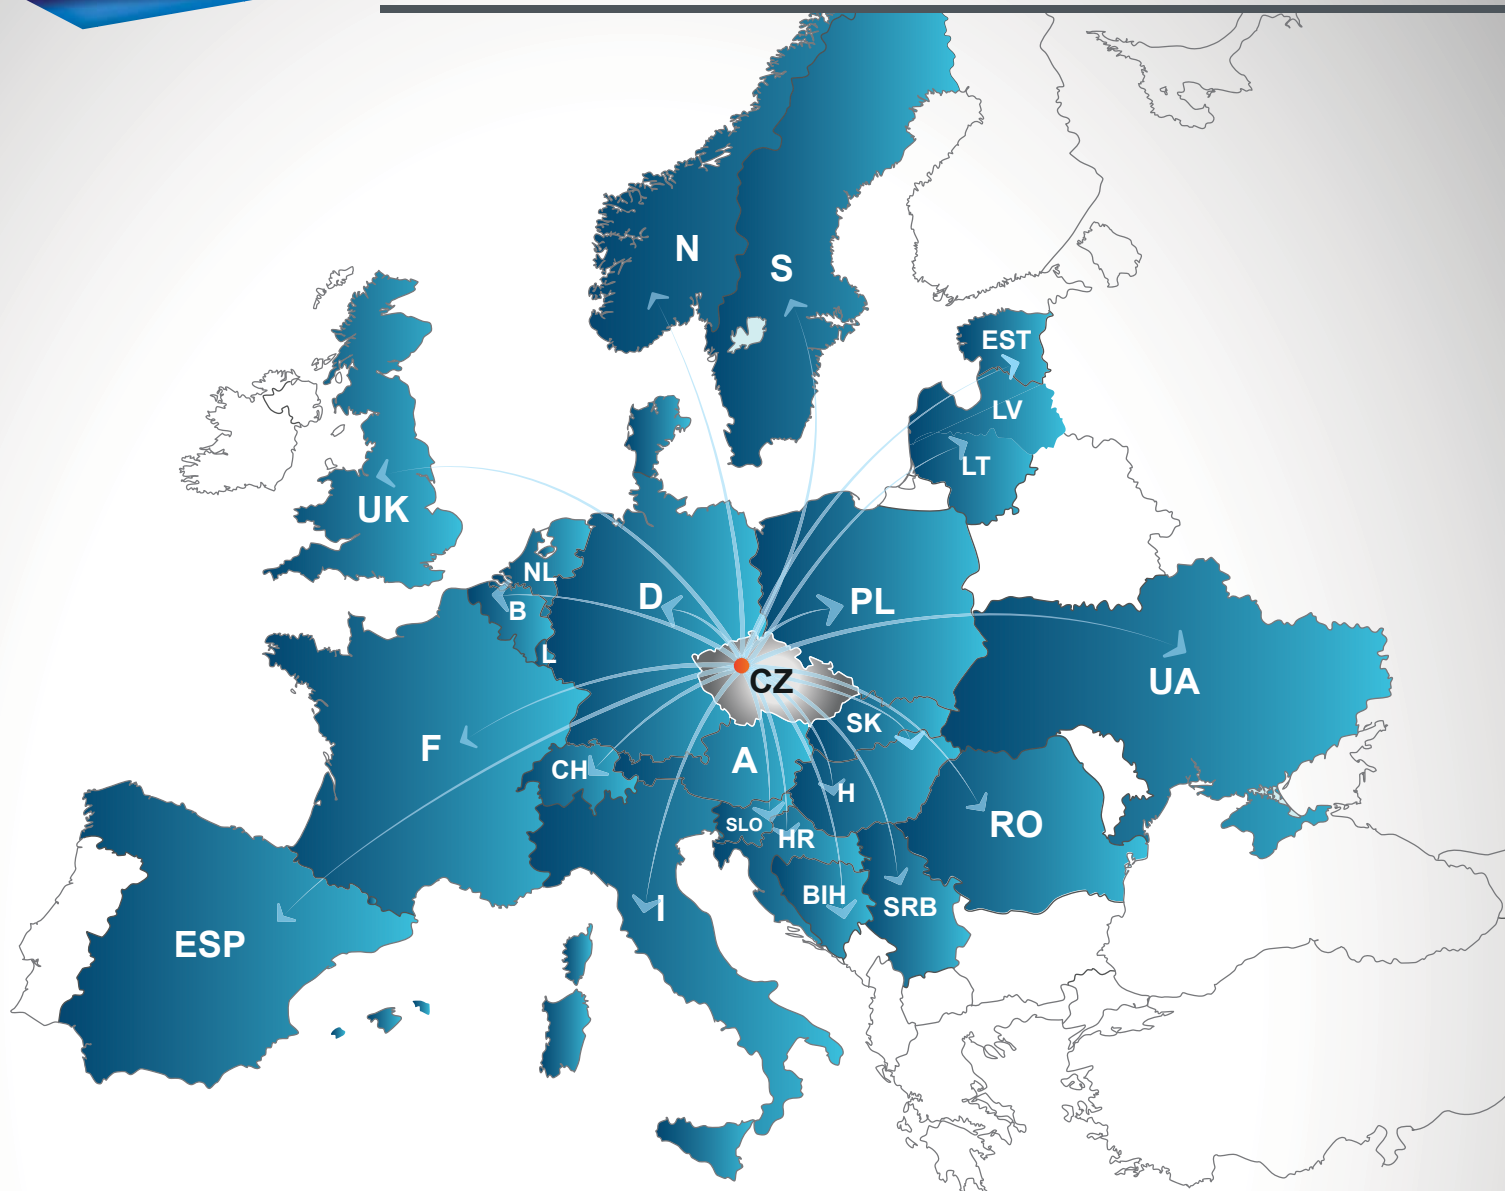

Naše členství v roce 2016:

Kontakt:

METAL TRADE COMAX, a.s.

273 24 Velvary 420

Tel.: +420 315 730 111

Fax: +420 315 761 322

Certifikáty a ochranné známky:

Pro řízení výrobních procesů máme zavedeny systémy **ISO 9001, ISO 14001 a OHSAS 18001**. Dokončujeme certifikační audit systému **ISO TS 16949** pro automotive a připravujeme se na energetický audit **ISO 50001**. Jsme držiteli **7 ochranných známek** registrovaných u Úřadu průmyslového vlastnictví.

www.mtcomax.cz