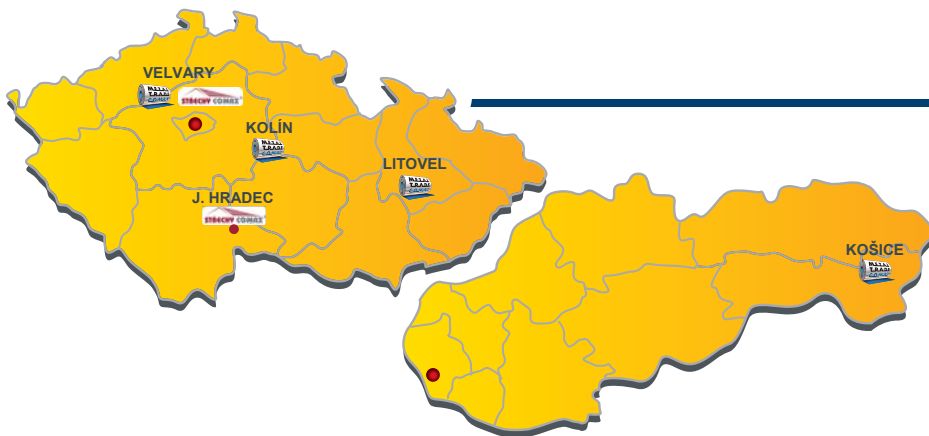

Představujeme naše pobočky