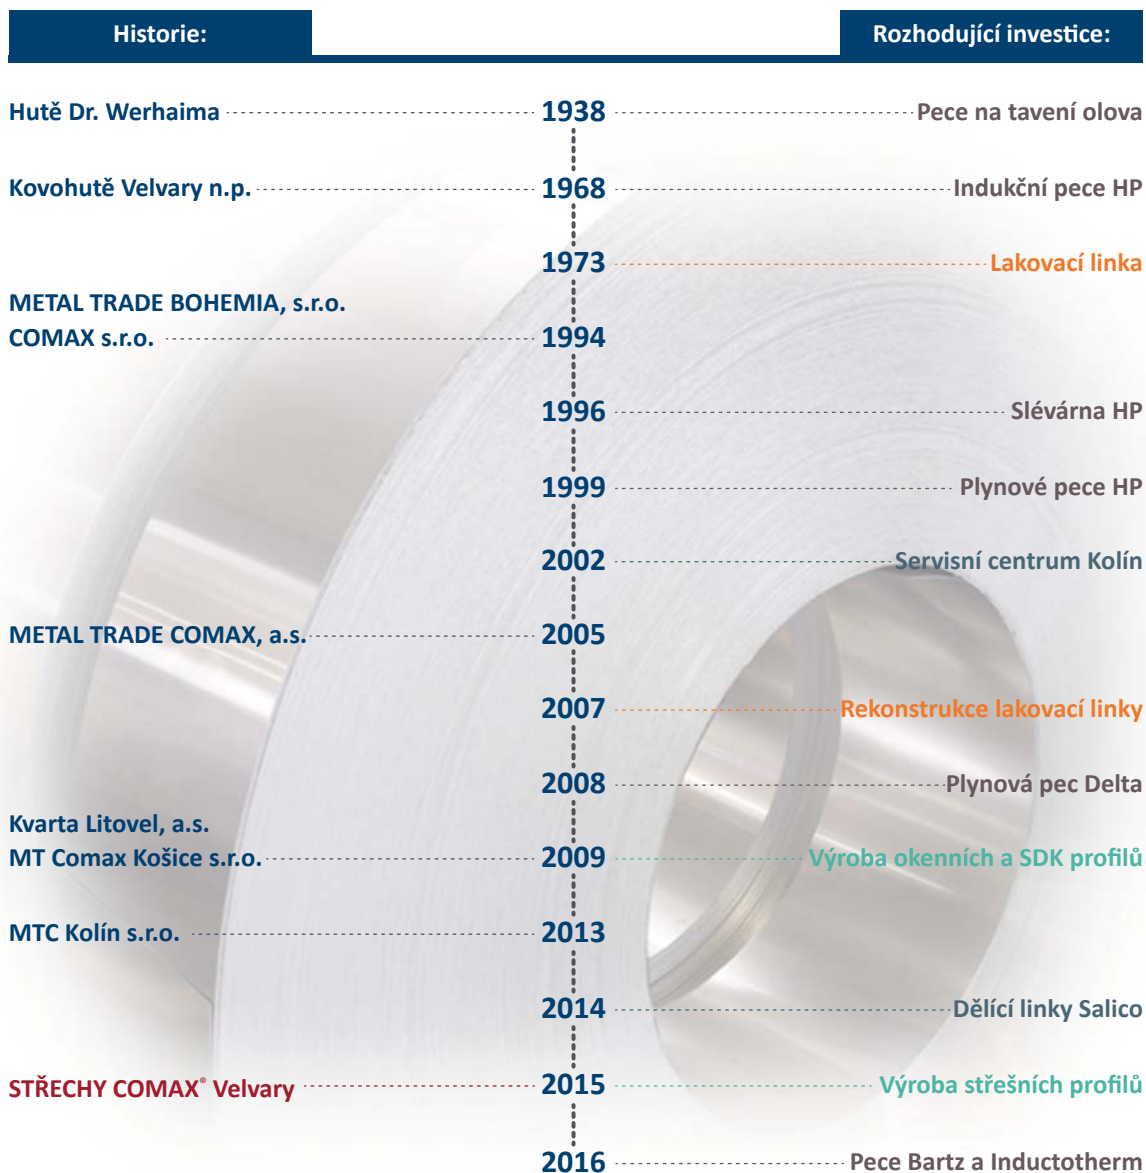

Vážení kolegové, přátelé,

dostává se Vám do rukou 1. číslo našeho firemního časopisu, jehož cílem je zprostředkovat Vám aktuální dění a atmosféru ve společnosti, aktivity uplynulého období, naše společné úspěchy, firemní výročí či životní jubilea a v neposlední řadě podkrýt to, co nás čeká v nadcházejícím čase.

Letošní rok byl nejúspěšnějším rokem v historii naší společnosti. Díky pílí našich zaměstnanců se nám podařilo dosáhnout výsledků, které nám umožňují i v příštích letech rozvíjet potenciál naší společnosti a upevnit si pozici největšího zpracovatele pozinkovaných svitků v České republice. Zdvojnásobení výroby hliníkových slitin je výsledkem úspěšného zprovoznění dvou set milionové investice spojené s mimořádnou angažovaností všech našich kolegů. S potenciálem výroby až 30.000 tun slitin a předslitin ročně se řadíme mezi největší české hutě zpracovávající neželezné kovy.

Rád bych Vám popřál, abyste při čtení prvního vydání našeho zpravodaje zažili stejnou radost, jakou měli ti, kdo se na jeho tvorbě podíleli, a v nadcházejícím období Vám přeji hodně zdraví a spokojenosti.

Ing. Marián Manda, CSc,
předseda představenstva

Ohlédnutí do historie

Zanedlouho oslavíme **80. výročí** nepřetržité **hutní výroby** a **45. výročí** kontinuálního **lakování plechů** ve Velvarech.