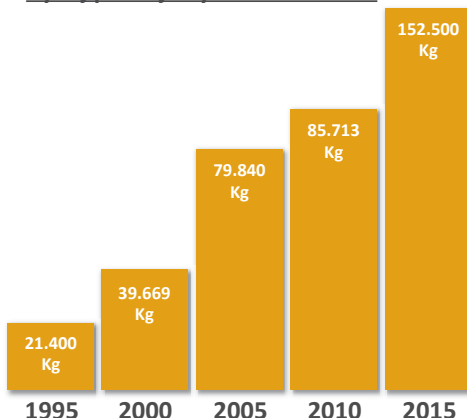

COMAX v číslech

Z původních celkem 200 zaměstnanců společností METAL TRADE BOHEMIA, s.r.o. a COMAX spol. s r. o. v roce 1994 jsme se díky rozšíření výrobního programu a významným technologickým investicím rozrostli na současných **560 zaměstnanců** ve **4 výrobních závodech** (Velvary, Kolín, Litovel a Košice). Úměrně tomu vzrostl i obrat společnosti a objem prodaných tun výrobků.

V roce 2016 naše společnost prodala přes **190 tisíc tun svých výrobků**, z toho 50 % do zahraničí. Výrobky společnosti METAL TRADE COMAX nalézají odbyt ve **25 zemích světa**.

Vývoj prodeje výrobků v tunách