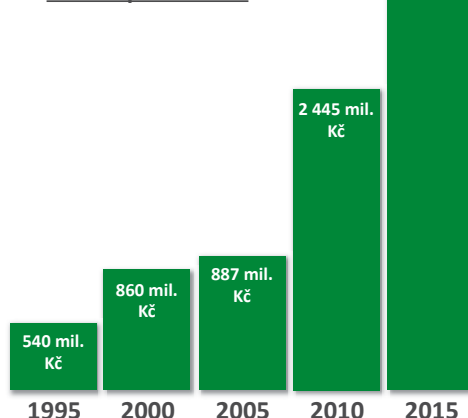

Obrat společnosti: