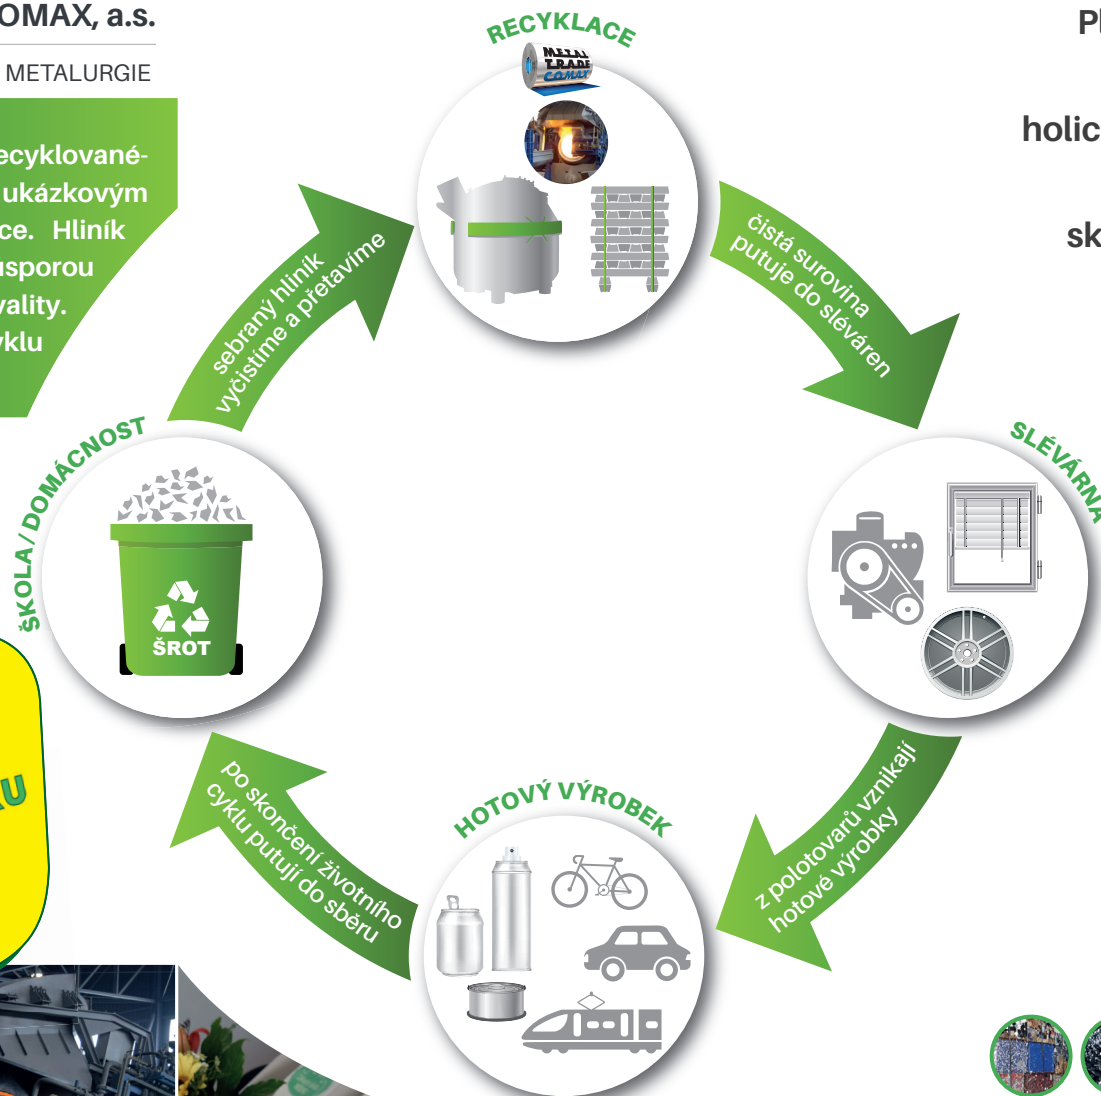

## KDO JSME?

METAL TRADE COMAX, a.s.

RECYKLACE A METALURGIE

COMAX se specializuje na výrobu slitin z recyklovaného hliníku. Tento lehký materiál je ukázkovým příkladem nekonečného cyklu recyklace. Hliník lze používat opakovaně, efektivně (s úsporou energie oproti prvovýrobě) a bez ztráty kvality. Přispíváme k fungování tohoto cyklu a významě tím šetříme životní prostředí.

## JAK RECYKLACE FUNGUJE?