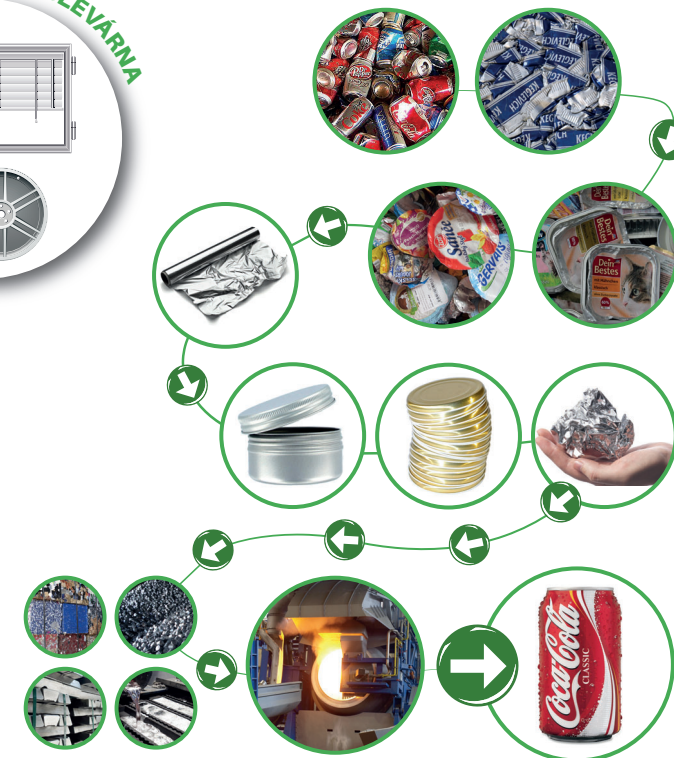

SBÍREJTE S NÁMI