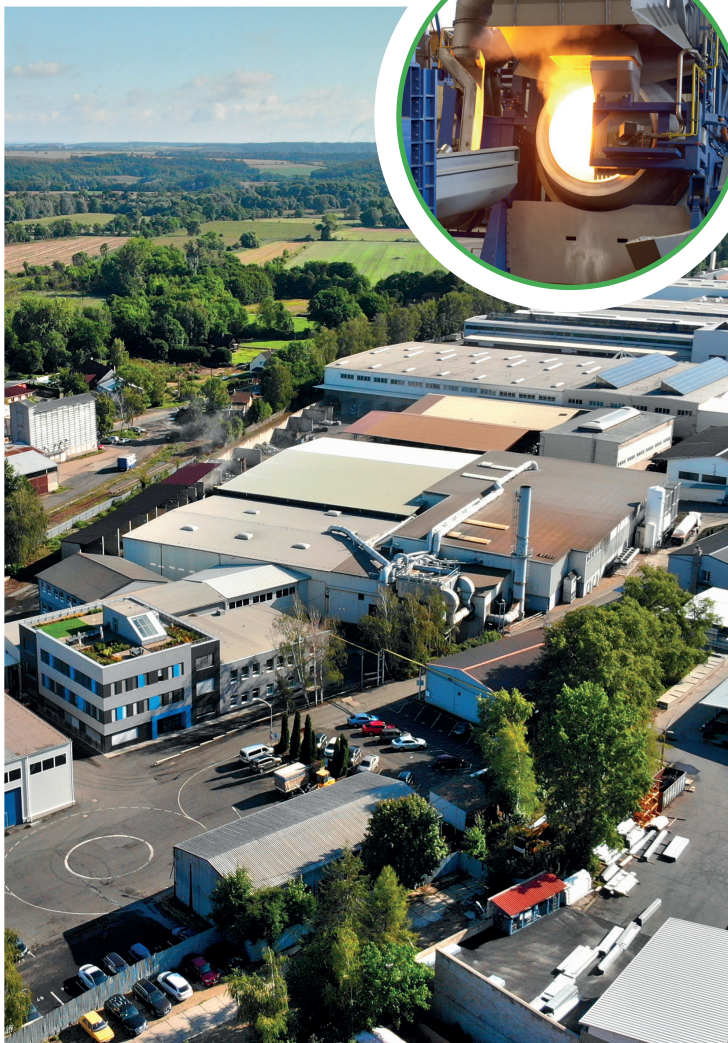

## JAK SE DO SBĚRU ZAPOJIT?

Princip je jednoduchý. Vaše škola od nás obdrží označenou sběrnou nádobu, kterou spolu s dětmi naplní hliníkovým odpadem, my nádobu na zavolání vyzvedneme, zvážíme a váhu zaznamenáme. Sběr vyhodnotíme v červnu na konci školního roku a nejen vítěze pozveme na atraktivní živou exkurzi do moderního prostředí recyklace hliníkových odpadů u nás ve Velvarech. Nejúspěšnější školy navíc obdrží hodnotný dárek.